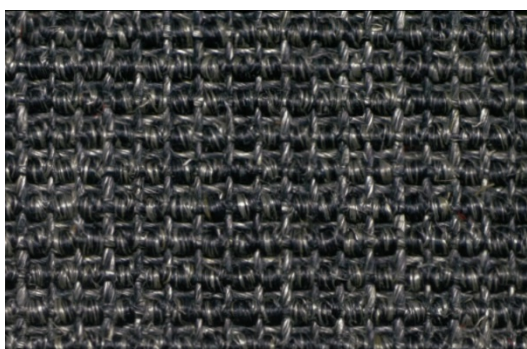

# Farbmuster

Sisal und Microfaser

# Sisalteppich

Reis 001

Hirse 002

Choco 060

Anthrazit 040

# Kissenfarben

90509-Natur

90514 Taupe

90516 Pastell-Violett

90510 Beige

90500 Olive

92824 Rosa

90508 Grau